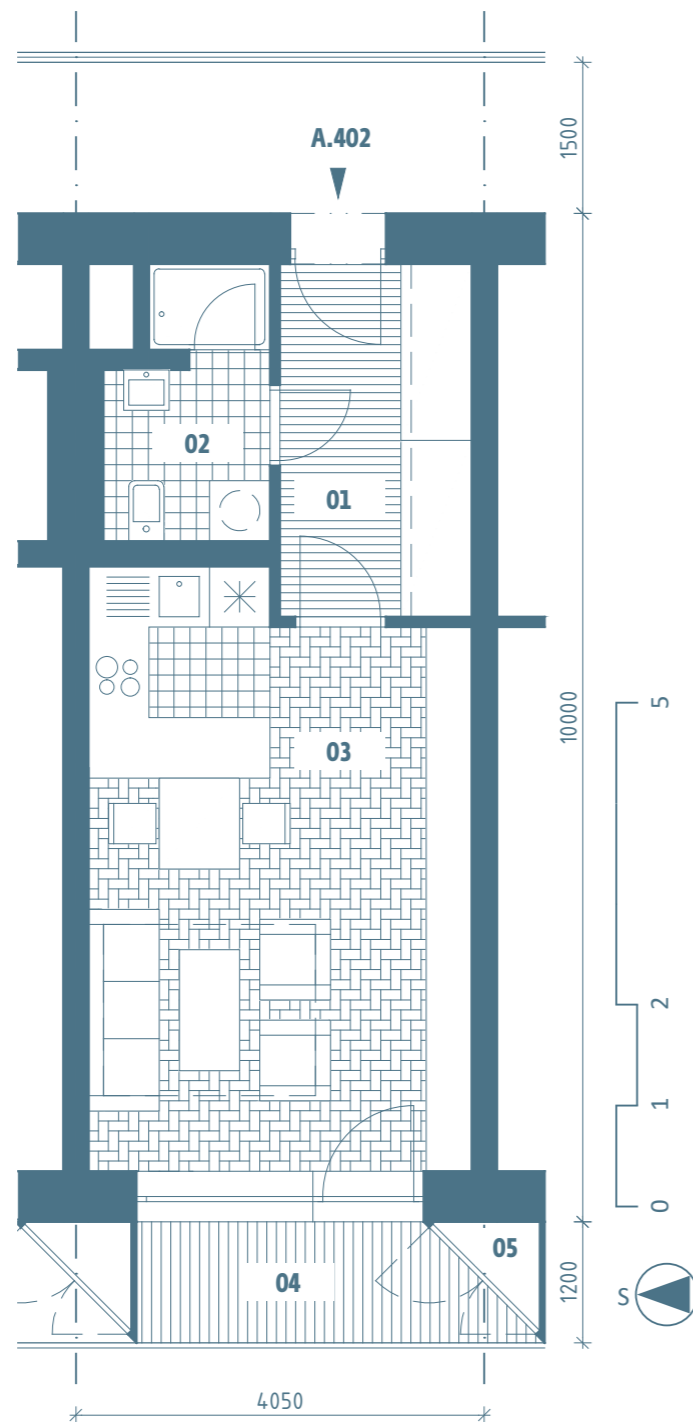

BYTY COMAX

BYT A.402

4.NP, 1+KK, 34,0m²

01	předsíň	6,5 m ²
02	koupelna	4,0 m ²
03	obývací pokoj s kuchyňským koutem	21,5 m ²
užitná plocha bytu		32,0 m ²
celková plocha bytu		34,0 m²
04	lodžie	4,5 m ²
05	komora	0,5 m ²
sklep		2,5 m ²