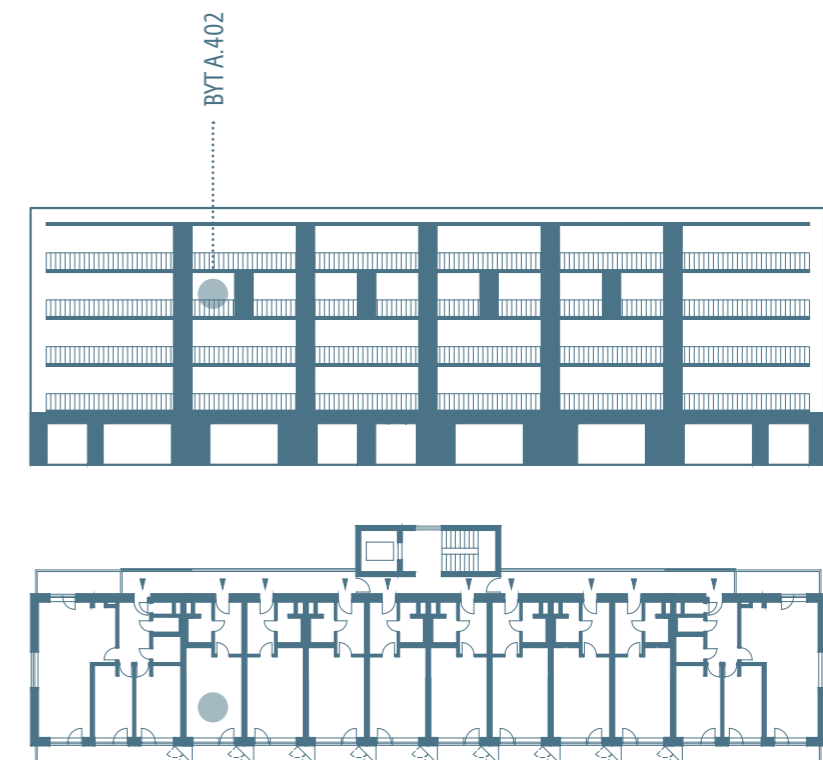

BYTY COMAX

BYT A.402

4.NP, 1+KK, 34,0m²

01	předsíň	6,5 m ²
02	koupelna	4,0 m ²
03	obývací pokoj s kuchyňským koutem	21,5 m ²
užitná plocha bytu		32,0 m ²
celková plocha bytu		34,0 m²
04	lodžie	4,5 m ²
05	komora	0,5 m ²
sklep		2,5 m ²