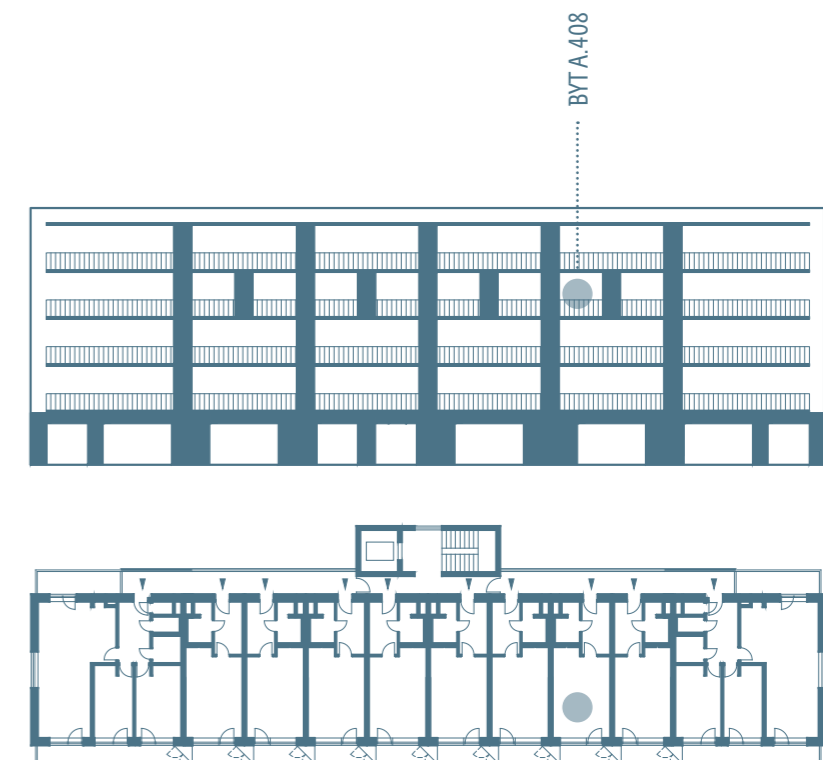

BYTY COMAX

BYT A.408

4.NP, 1+KK, 34,0m²

01	předstíň	6,5 m ²
02	koupelna	4,0 m ²
03	obývací pokoj s kuchyňským koutem	21,5 m ²
užitná plocha bytu		32,0 m ²
celková plocha bytu		34,0 m²
04	lodžie	4,5 m ²
05	komora	0,5 m ²
sklep		2,5 m ²