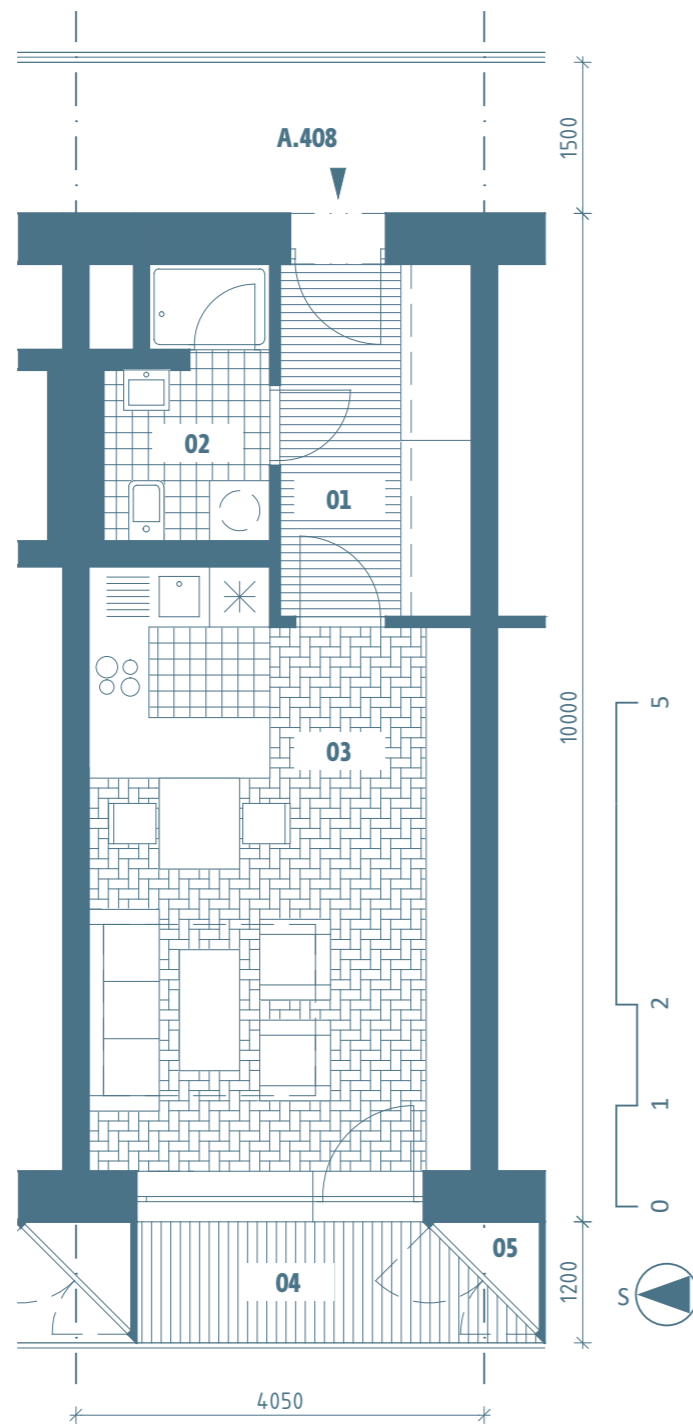

BYTY COMAX

BYT A.408

4.NP, 1+KK, 34,0m²

01	předstíň	6,5 m ²
02	koupelna	4,0 m ²
03	obývací pokoj s kuchyňským koutem	21,5 m ²
užitná plocha bytu		32,0 m ²
celková plocha bytu		34,0 m²
04	lodžie	4,5 m ²
05	komora	0,5 m ²
sklep		2,5 m ²